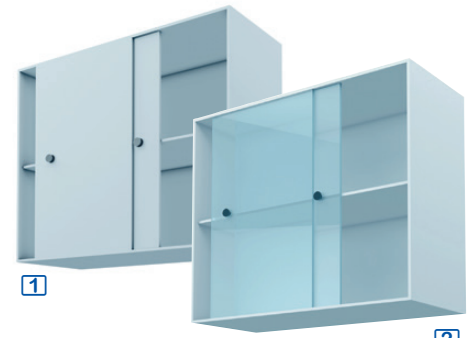

Placards muraux
portes coulissantes

- poignée bouton plastique
- construction en panneaux mélaminés blancs sur aggloméré haute densité
- modèles livrés montés avec une étagère

grand placard	
portes	2 portes coulissantes
étagères	1 étagère
charge	10 kg / étagère
dimensions	900 x p450 x h800 mm
poids	41 kg
Placard portes pleines	KL8621 1
Placard portes vitrées	KL8622 2
étagère supplémentaire	LM122