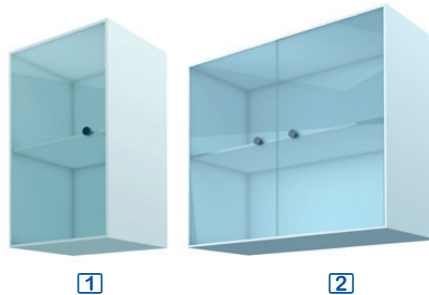

Placard mural  
double portes vitrées  
coulissantes

- placard portes vitrées double face coulissantes pour caisson technique
- à monter sur une tablette de profondeur 300 mm
- fixations murales
- construction en panneaux mélaminés blancs sur aggloméré haute densité
- modèles livrés montés avec une étagère réglable sur taquets

grand placard	
portes	2 portes coulissantes
charge supportée	10 kg / étagère
étagères	1 étagère
dimensions	900 x p350 x h735 mm
poids	43 kg
Placard	KL8627
étagère suppl.	LM117

Placards muraux  
porte pleine

- poignée filante en aluminium
- construction en panneaux mélaminés blancs sur aggloméré haute densité
- avec amortisseurs
- modèles livrés montés avec une étagère

	petit placard 1	grand placard 2
portes	1 porte	2 portes
étagères	1 étagère	1 étagère
charge	10 kg / étagère	10 kg / étagère
dimensions	450x p370 x h800 mm	900x p370 x h800 mm
poids	21 kg	41 kg
Placards	KL8623	KL8624
étagère suppl.	LM118	LM119

Placards muraux  
porte vitrée

- poignée bouton plastique
- construction en panneaux mélaminés blancs sur aggloméré haute densité
- avec amortisseurs
- modèles livrés montés avec une étagère

	petit placard 1	grand placard 2
portes	1 porte	2 portes
étagères	1 étagère	1 étagère
charge	10 kg / étagère	10 kg / étagère
dimensions	450x p350 x h800 mm	900x p350 x h800 mm
poids	22 kg	42 kg
Placards	KL8625	KL8626
étagère suppl.	LM118	LM119