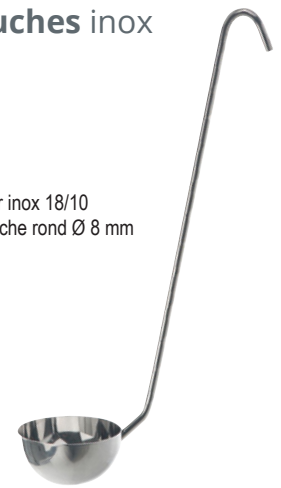

- en polyéthylène HDPE
- prélèvement facile dans des réservoirs, piscines, lacs, bassins, etc.
- poignée solide Ø 29 mm, soudée avec une inclinaison de 45°

long. manche	référence	Prix HT
louches capacité 500 ml		
910 mm	F3678016	
1830 mm	F3678116	
3660 mm	F3678216	
louches capacité 1000 ml		
910 mm	F3678032	
1830 mm	F3678132	
3660 mm	F3678232	

Préleveurs manuels en PTFE

- en PTFE pur
- tige démontable, longueur 600 mm, avec poignée (sauf pour 10 ml, long. 170 mm)
- tige en acier assurant la rigidité totalement encapsulée de PTFE (sauf pour 10 ml)

capacité	Ø bécber	référence	Prix HT
10 ml	24 mm	EC1045	
100 ml	54 mm	EC1040	
250 ml	66 mm	EC1041	
500 ml	80 mm	EC1042	
1000 ml	100 mm	EC1043	

Louches inox

- louches en inox 18/10, capacité 50 ml à 1500 ml

capacité	Ø x long.	référence	Prix HT
50 ml	70x230mm	BC8740	
125 ml	90x280mm	BC8741	
250 ml	100x300mm	BC8742	
750 ml	140x350mm	BC8743	
1000 ml	160x500mm	BC8744	
1500 ml	180x500mm	BC8745	

Louches inox

- acier inox 18/10
- manche rond Ø 8 mm