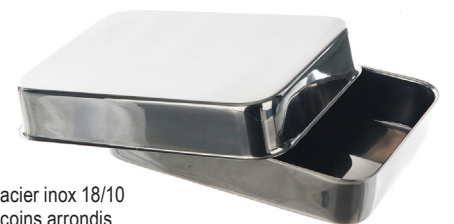

Boîtes rectangulaires avec couvercle

- acier inox 18/10
- coins arrondis

dimensions (L x l x p)	référence	Prix HT
210 x 150 x 40 mm	BC8630	
240 x 180 x 40 mm	BC8631	
270 x 210 x 40 mm	BC8632	
300 x 240 x 40 mm	BC8633	
360 x 300 x 40 mm	BC8634