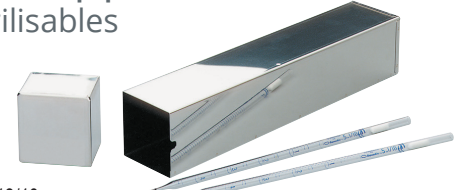

Bacs rectangulaires

- acier inox 18/10
- 2 anses

dimensions (L x l x p)	référence	Prix HT
250 x 180 x 70 mm	BC8735	
350 x 250 x 70 mm	BC8736	

Boîtes à pipettes rondes stérilisables

- inox 18/10
- protection en silicone sur le fond et le couvercle
- stérilisables (205°C)

Boîtes à pipettes carrées stérilisables

- inox 18/10, avec couvercle
- protection en silicone sur le fond et le couvercle
- stérilisables (205°C)

dimensions (L x l x p)	référence	Prix HT
60 x 60 x 250 mm	BC8869	
60 x 60 x 450 mm	BC8868	
70 x 70 x 210 mm	BC8870	
70 x 70 x 290 mm	BC8871	
70 x 70 x 340 mm	BC8872	
70 x 70 x 430 mm	BC8873	
70 x 70 x 490 mm	BC8874	

Cuvettes fond plat

- acier inox 18/10
- forme rectangulaire
- fond 100% plat, soudé

dimensions (L x l x p)	référence	Prix HT
190 x 140 x 50 mm	BC8700	
250 x 180 x 60 mm	BC8701	
260 x 190 x 50 mm	BC8702	
320 x 260 x 60 mm	BC8703	
350 x 240 x 70 mm	BC8704	
400 x 270 x 80 mm	BC8705	
500 x 330 x 100 mm	BC8706	

Cuvettes rectangulaires avec rebord

- acier inox 18/10
- fond à coins arrondis

dimensions (L x l x p)	référence	Prix HT
220 x 155 x 40 mm	BC8454	
240 x 160 x 45 mm	BC8455	
310 x 200 x 45 mm	BC8456	
340 x 210 x 60 mm	BC8457	
375 x 270 x 45 mm	BC8459	