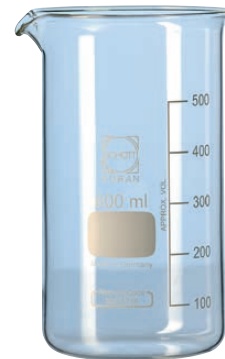

Béchers forme haute en verre borosilicaté 3.3

capacité	dim. (Ø x h)	référence	Prix HT
25ml	30 x h55 mm	GW4021 les 10	
50ml	38 x h66 mm	GW4022 les 10	
100ml	47 x h80 mm	GW4023 les 10	
150ml	53 x h96 mm	GW4024 les 10	
250ml	61 x h117 mm	GW4025 les 10	
400ml	70 x h130 mm	GW4026 les 10	
600ml	82 x h143 mm	GW4027 les 10	
800ml	89 x h171 mm	GW4028 les 10	
1000ml	95 x h185 mm	GW4029 les 10	
2000ml	118 x h236 mm	GW4030 les 4	
3000ml	135 x h280 mm	GW4031 les 6	

capacité	dim. (Ø x h)	référence	Prix HT
50ml	38 x h70 mm	VU1104 les 10	
100ml	48 x h80 mm	VU1105 les 10	
150ml	54 x h95 mm	VU1106 les 10	
250ml	60 x h120 mm	VU1107 les 10	
400ml	70 x h130 mm	VU1108 les 10	
600ml	80 x h150 mm	VU1110 les 10	
1000ml	95 x h180 mm	VU1112 les 10	
2000ml	120 x h240 mm	VU1113 les 10	

capacité	dim. (Ø x h)	référence	Prix HT
50ml	38 x h70 mm	GW4082 les 10	
100ml	48 x h80 mm	GW4083 les 10	
150ml	54 x h95 mm	GW4084 les 10	
250ml	60 x h120 mm	GW4085 les 10	
400ml	70 x h130 mm	GW4086 les 10	
600ml	80 x h150 mm	GW4087 les 10	
800ml	90 x h175 mm	GW4088 les 10	
1000ml	95 x h180 mm	GW4089 les 10	
2000ml	120 x h240 mm	GW4090 les 10	
3000ml	135 x h280 mm	GW4091 les 2	

capacité	dim. (Ø x h)	référence	Prix HT
50ml	38 x 70 mm	GW2763 les 10	
100ml	48 x 80 mm	GW2764 les 10	
150ml	54 x 95 mm	GW2765 les 10	
250ml	60 x 120 mm	GW2766 les 10	
400ml	70 x 130 mm	GW2767 les 10	
600ml	80 x 150 mm	GW2768 les 10	
1000ml	95 x 180 mm	GW2769 les 10	