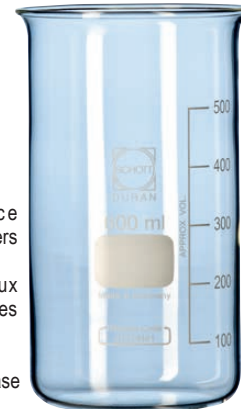

Béchers à parois épaisses sans bec verseur

- meilleure résistance mécanique que les béchers standard
- moindre résistance aux chocs thermiques que les béchers standard
- bords renforcés
- parois plus épaisses et base plus lourde

capacité	dim. (Ø x h)	référence	Prix HT
50ml	38 x 70 mm	GW2763 les 10	
100ml	48 x 80 mm	GW2764 les 10	
150ml	54 x 95 mm	GW2765 les 10	
250ml	60 x 120 mm	GW2766 les 10	
400ml	70 x 130 mm	GW2767 les 10	
600ml	80 x 150 mm	GW2768 les 10	
1000ml	95 x 180 mm	GW2769 les 10