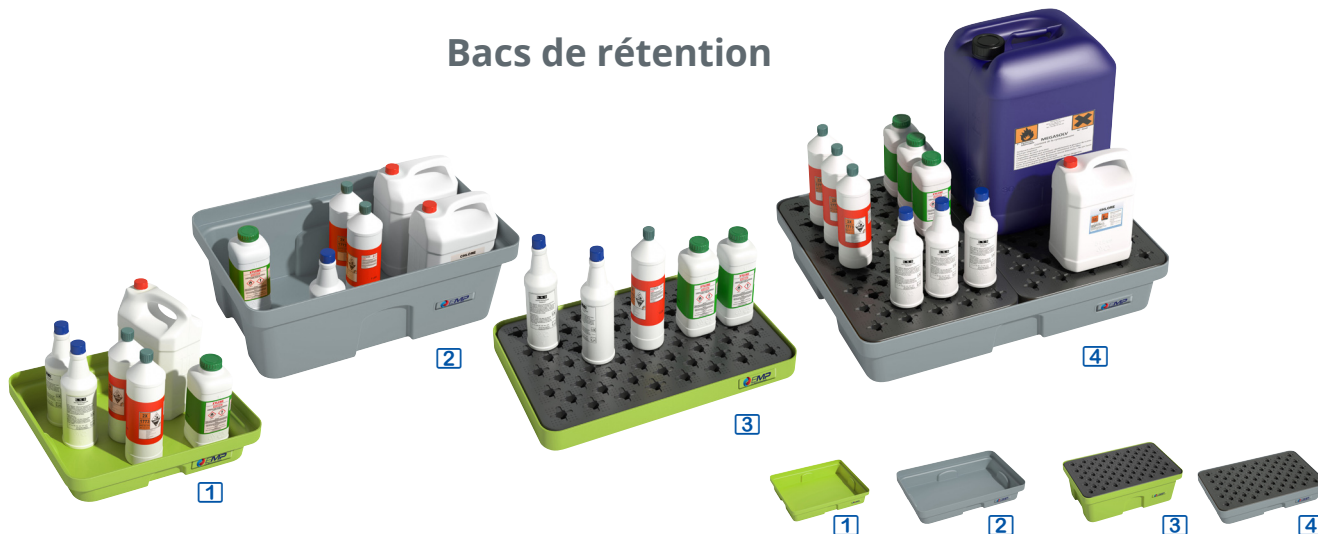

Bacs de rétention

capacité	dimensions (l x p x h)	charge max.	bacs sans caillebotis		bacs avec caillebotis		
			● 1	● 2	Prix HT	● 3	● 4
5 litres	445 x 415 x h45 mm	10 kg	EM3001	EM3002		EM3003	EM3004
8 litres	635 x 410 x h50 mm	35 kg	EM3011	EM3012		EM3013	EM3014
10 litres	445 x 415 x h90 mm	35 kg	EM3021	EM3022		EM3023	EM3024
20 litres	640 x 410 x h115 mm	50 kg	EM3031	EM3032		EM3033	EM3034
30 litres	640 x 410 x h165 mm	60 kg	EM3041	EM3042		EM3043	EM3044
40 litres	640 x 410 x h220 mm	100 kg	EM3051	EM3052		EM3053	EM3054
60 litres	805 x 640 x h150 mm	100 kg	EM3061	EM3062		EM3063	EM3064
90 litres	1200 x 640 x h160 mm	200 kg	EM3071	EM3072		EM3073	EM3074

- bacs en Polyéthylène haute densité
- poignées intégrées
- coloris vert anis ou gris
- modèles avec caillebotis amovibles avec surface antidérapante en relief, renforts de soutien des caillebotis pour les capacités 60 et 90 litres

Bac de rétention 120 litres

- en PEHD noir protégé anti-UV
- non emboîtable
- passage de fourches sur les deux côtés
- bac livré avec ou sans caillebotis

capacité de rétention	120 litres
capacité de stockage	2 fûts
charge max.	500 kg
dimensions (l x p x h)	1240 x 840 x h230 mm
bac 2 fûts sans caillebotis	EM1010
bac 2 fûts avec caillebotis en plastique	EM1012

Bacs de rétention emboîtables

- en PEHD noir protégé anti-UV
- emboîtables
- passage de fourches sur les deux côtés
- bacs livrés avec ou sans caillebotis en plastique

capacité rétention	240 litres 1	450 litres 2	1100 litres 3
capacité stockage	2 fûts	4 fûts	1 conteneur IBC
charge max.	650 kg	1100 kg	1500 kg
dim. (l x p x h) mm	1300 x 900 x h390	1300 x 1300 x h485	1380 x 1280 x h1000
bacs sans caillebotis	EM2010	-	-
bacs + caillebotis PP	EM2012	EM2112	EM2212