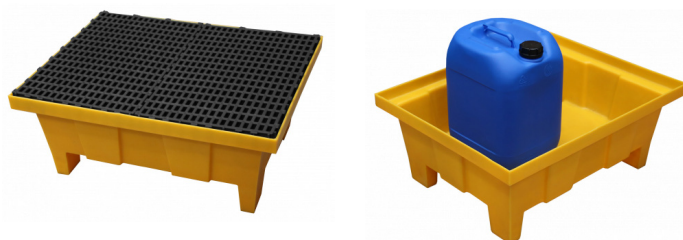

Bacs de rétention 100 litres

- empilage : 15 pièces par pile
- en PEHD jaune
- fond plat
- compatible avec le rayonnage en acier galvanisé

capacité de rétention	100 litres
charge max.	150 kg
dimensions (lxpxh)	990 x 645 x 145 mm
caillebotis	930 x 525 mm
bac avec caillebotis en PP	EM1040
bac sans caillebotis	EM1041

Bacs de rétention 200 litres

- empilage : 6 pièces par pile
- en PEHD jaune
- fond plat
- compatible avec le rayonnage en acier galvanisé

capacité de rétention	200 litres
charge max.	250 kg
dimensions (lxpxh)	990 x 645 x 345 mm
caillebotis	930 x 525 mm
bac avec caillebotis en PP	EM1042
bac sans caillebotis	EM1043

Bacs de rétention avec pieds 70 litres

- en PEHD jaune
- passage de fourches sur 2 côtés.

capacité de rétention	70 litres
charge max.	100 kg
dimensions (lxpxh)	810 x 640 x 340 mm
caillebotis	800 x 624 mm
bac sans caillebotis	EM1044
bac avec caillebotis en PP	EM1045

Bacs de rétention 120 litres

- empilage : 9 pièces par pile
- en PEHD jaune
- faible hauteur et facile d'accès
- passage de fourches sur 2 côtés.

capacité de rétention	120 litres
charge max.	650 kg
dimensions (lxpxh)	1240x840x230 mm
caillebotis	1200 x 800 mm
bac sans caillebotis	EM1046
bac avec caillebotis en PEHD	EM1047
bac en acier galvanisé	EM1048